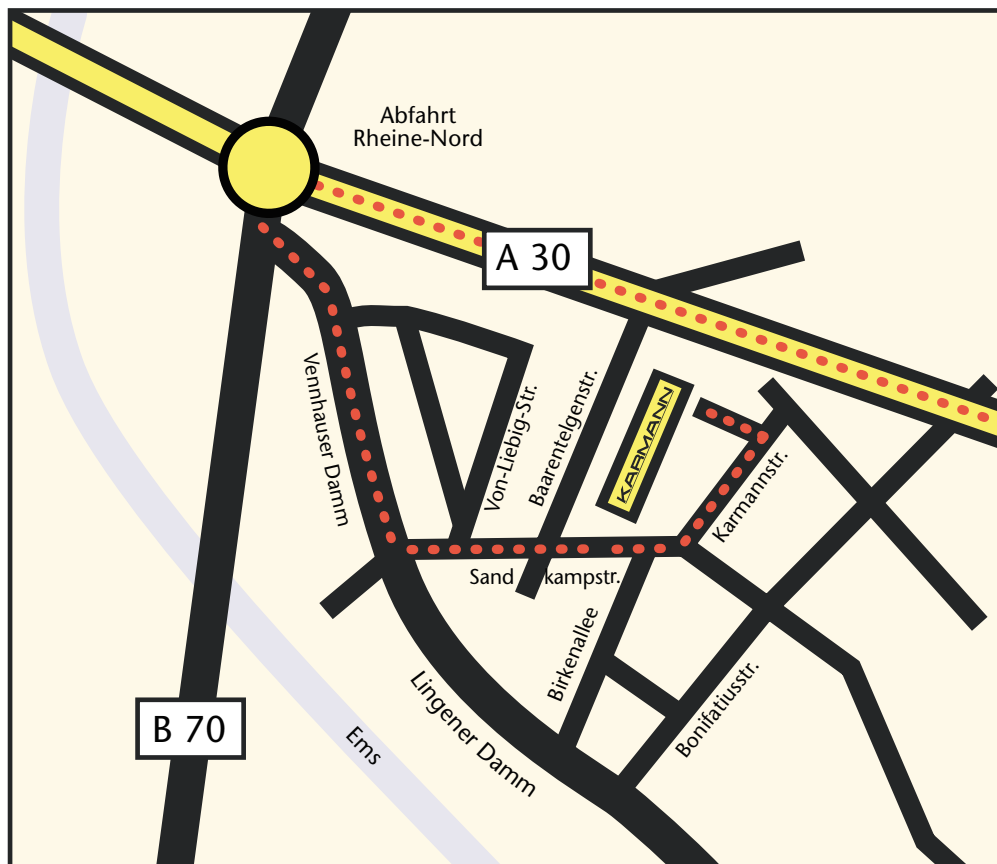

# Wegbeschreibung Rheine

Karmann-Rheine GmbH & Co. KG · Karmannstraße 1 · D-48432 Rheine  
Telefon (0 59 71) 865-0 · Telefax (0 59 71) 865-49 53

- |    |                                      |    |                        |
|----|--------------------------------------|----|------------------------|
| ①  | Fertigmontage                        | ⑤a | Wareneingang           |
| ①a | Versorgung                           | ⑦  | Versand/Rohbau/Montage |
| ②  | Fertigmontage                        | ⑦a | Lackiererei            |
| ③  | Rohbau                               | ⑩  | Materialwirtschaft     |
| ④  | Rohbau                               | ⑩a | Waggonentladehalle     |
| ④a | Karossenhaus                         | ⑪  | Kesselhaus             |
| ⑤  | Fertigmontage/<br>Materialwirtschaft | ⑫  | Pfortner               |