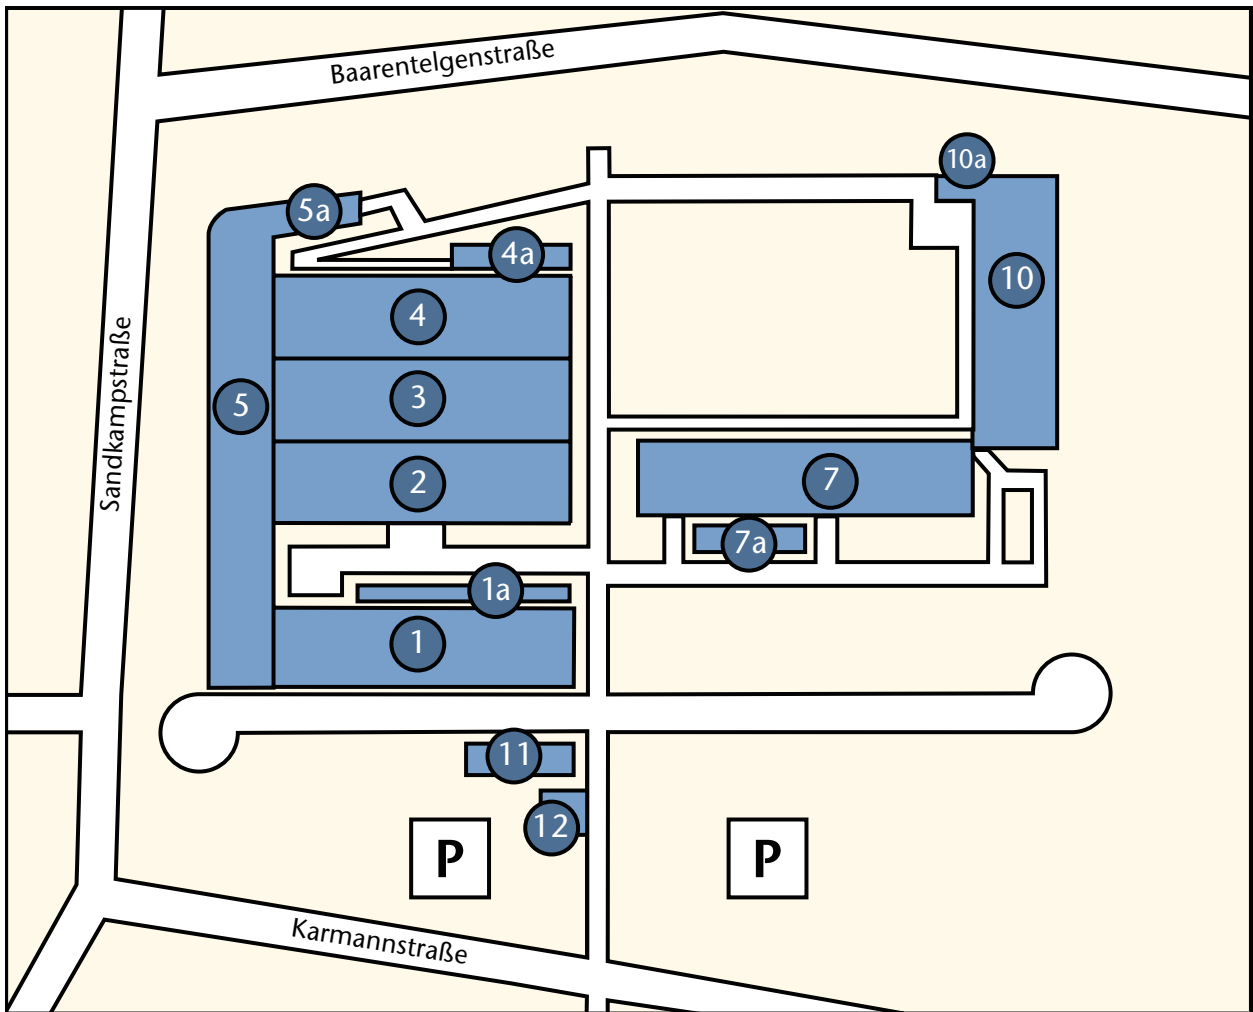

# Wegbeschreibung Rheine

Karmann-Rheine GmbH & Co. KG · Karmannstraße 1 · D-48432 Rheine  
Telefon (0 59 71) 865-0 · Telefax (0 59 71) 865-49 53

- |    |                                      |    |                        |
|----|--------------------------------------|----|------------------------|
| ①  | Fertigmontage                        | ⑤a | Wareneingang           |
| ①a | Versorgung                           | ⑦  | Versand/Rohbau/Montage |
| ②  | Fertigmontage                        | ⑦a | Lackiererei            |
| ③  | Rohbau                               | ⑩  | Materialwirtschaft     |
| ④  | Rohbau                               | ⑩a | Waggonentladehalle     |
| ④a | Karossenhaus                         | ⑪  | Kesselhaus             |
| ⑤  | Fertigmontage/<br>Materialwirtschaft | ⑫  | Pfortner               |