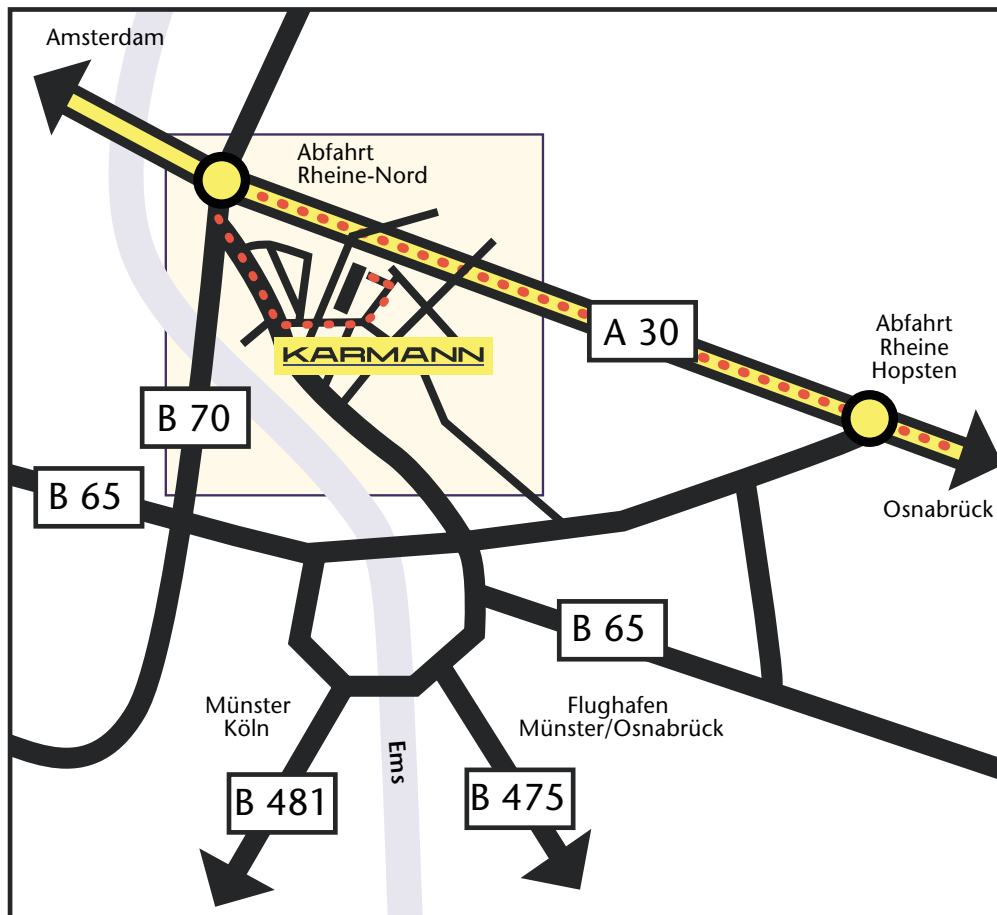

# Wegbeschreibung Rheine

Karmann-Rheine GmbH & Co. KG · Karmannstraße 1 · D-48432 Rheine  
Telefon (0 59 71) 865-0 · Telefax (0 59 71) 865-49 53

- |    |                                      |    |                        |
|----|--------------------------------------|----|------------------------|
| ①  | Fertigmontage                        | ⑤a | Wareneingang           |
| ①a | Versorgung                           | ⑦  | Versand/Rohbau/Montage |
| ②  | Fertigmontage                        | ⑦a | Lackiererei            |
| ③  | Rohbau                               | ⑩  | Materialwirtschaft     |
| ④  | Rohbau                               | ⑩a | Waggonentladehalle     |
| ④a | Karossenhaus                         | ⑪  | Kesselhaus             |
| ⑤  | Fertigmontage/<br>Materialwirtschaft | ⑫  | Pfortner               |