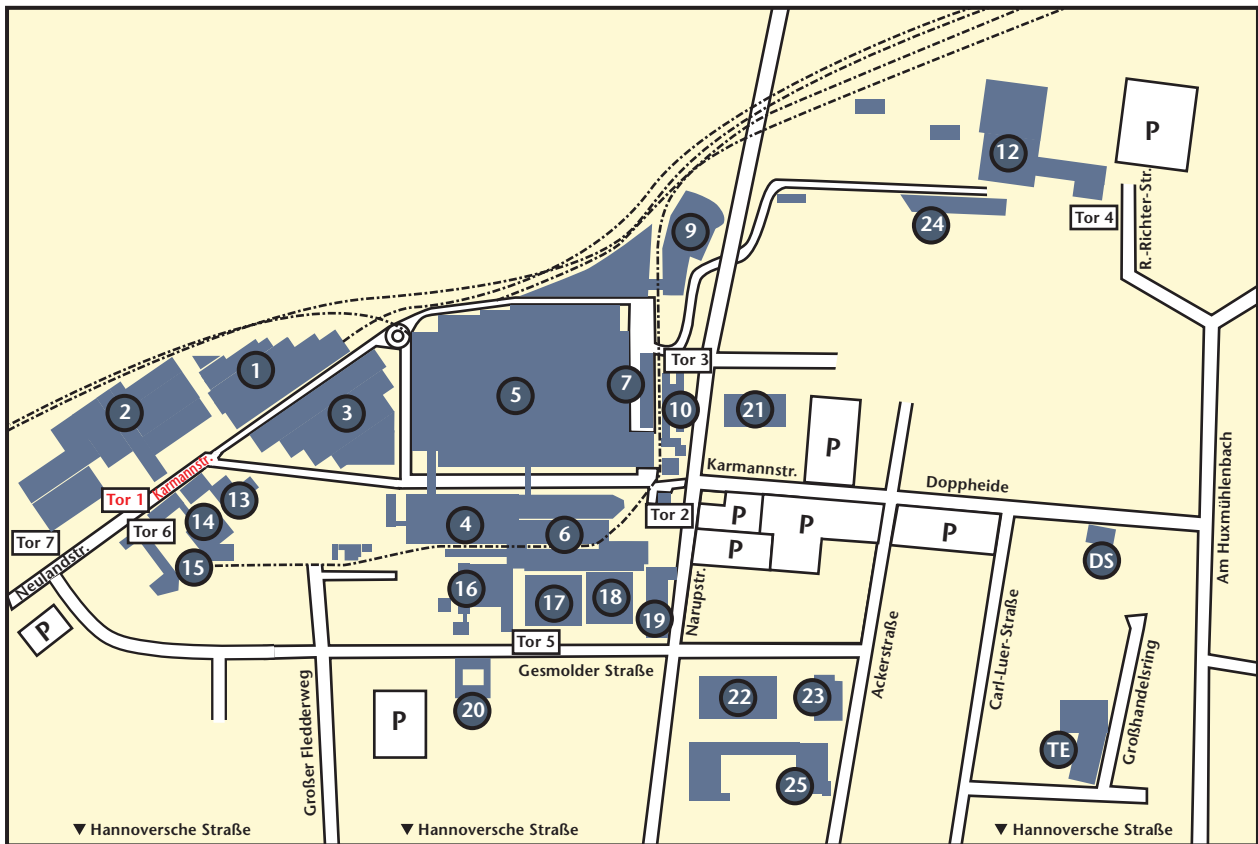

# Wegbeschreibung Osnabrück

Wilhelm Karmann GmbH · Karmannstraße 1 · 49084 Osnabrück

Telefon +49 541 581-0 · Telefax +49 541 581-1900 · E-Mail: info@karmann.com

# Werksplan Osnabrück

- |    |   |    |  |
|----|---|----|--|
| 1  | Geschäftsführung  | 16 | Technische Entwicklung                       |
| 2  | Presswerk/Betriebsmittelbau                               | 17 | Technische Entwicklung/Prototypenbau         |
| 3  | Betriebsmittelbau   | 18 | Technische Entwicklung/Versuch               |
| 4  | Karosserierohbau  | 19 | Technische Entwicklung/Kunststofftechnologie |
| 5  | Fahrzeugbau   | 20 | Vertrieb                                     |
| 6  | Lackiererei   | 21 | Fuhrpark                                     |
| 9  | Gesamtlogistik  | 22 | Gesamtlogistik                               |
| 10 | Fahrzeugauslieferung/Kundendienst                         | 23 | Rädermontage                                 |
| 12 | Dachsysteme   | 24 | Werkzeuglager                                |
| 13 | Personal/Ausbildungszentrum                               | 25 | AGS/Gesamtlogistik/Projekte                  |
| 15 | Einkauf/Technische Entwicklung/<br>Organisation & Systeme |    |  |