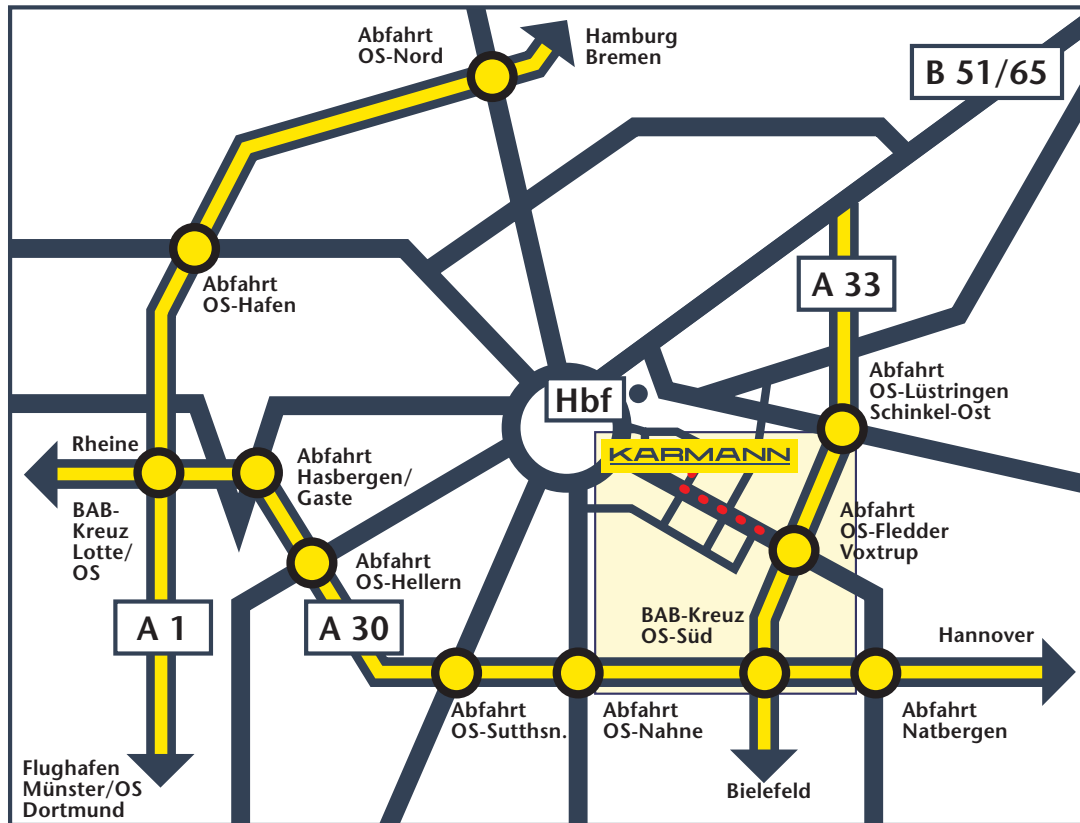

# Wegbeschreibung Osnabrück

Wilhelm Karmann GmbH · Karmannstraße 1 · 49084 Osnabrück

Telefon +49 541 581-0 · Telefax +49 541 581-1900 · E-Mail: info@karmann.com