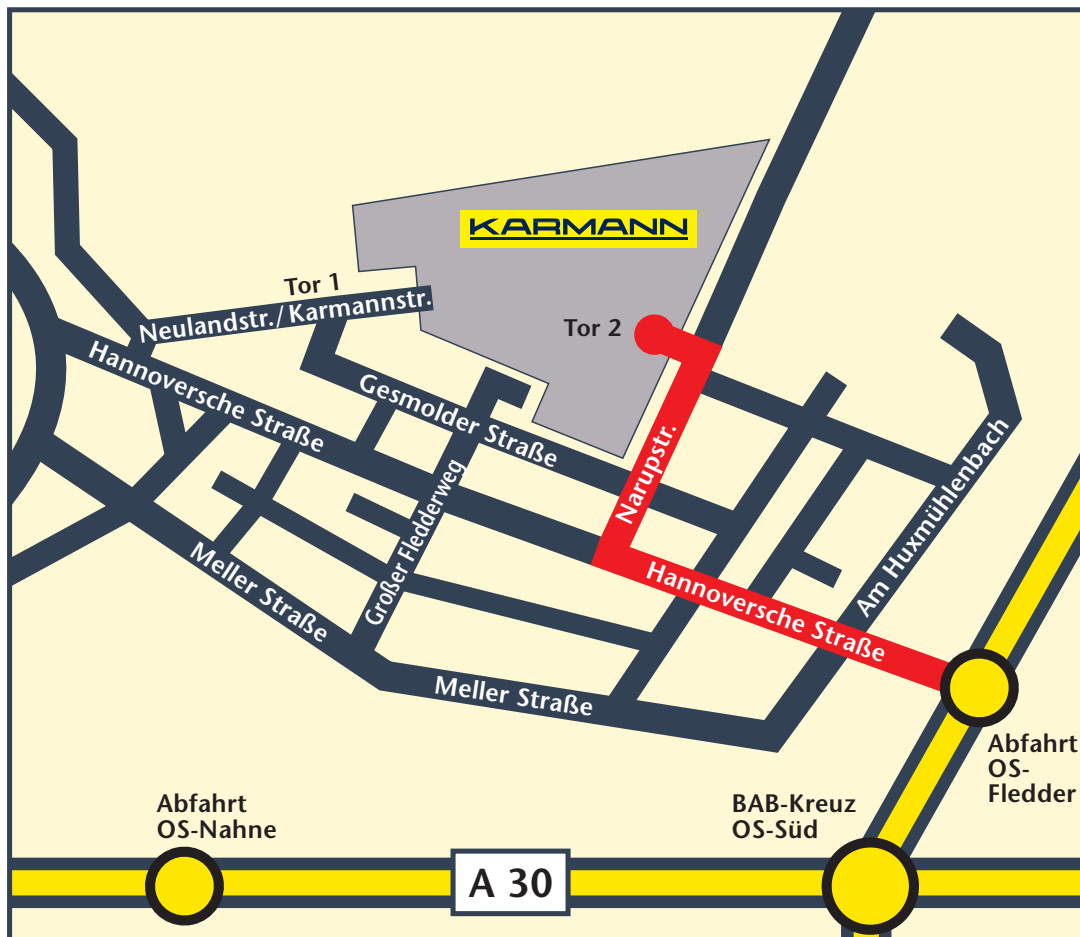

# Wegbeschreibung Osnabrück

Wilhelm Karmann GmbH · Karmannstraße 1 · 49084 Osnabrück

Telefon +49 541 581-0 · Telefax +49 541 581-1900 · E-Mail: info@karmann.com